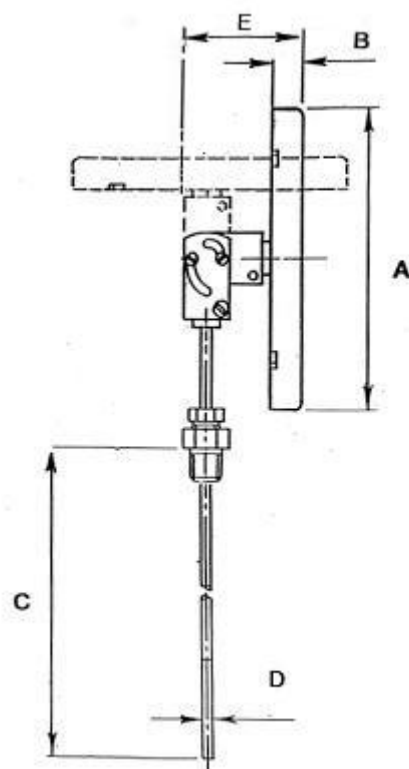

**ATTACCO RADIALE**

DN	A	B	C	Ø	L
60 radiale	69	60	33	6-8-9	60÷300
60 posteriore	69	60	21	6-8-9	60÷300

DN	A	B	C	Ø	L
80 radiale	90	78	40	6-8-9	60÷300
80 posteriore	90	78	21	6-8-9	60÷300

DN	A	B	C	Ø	L
100 radiale	113	99	40	6-8-9	60÷300
100 posteriore	133	99	21	6-8-9	60÷300

DN	A	B	C	Ø	L
150 radiale	163	149	37	6-8-9	60÷300
150 posteriore	163	149	25	6-8-9	60÷300

DN	A	B	C	Ø	L
200 radiale	217	197	53	6-8-9	60÷300
200 posteriore	217	197	53	6-8-9	60÷300

di Gemini G. e Gozzini Obizio snc

Via Ca' Treviglio n° 1/3 24040 Pontirolo Nuovo (Italy) Tel. 0363 880123 Fax. 0363 881133  
 Sito internet: [www.termaf.it](http://www.termaf.it) e-mail: [info@termaf.it](mailto:info@termaf.it)

Per l'esecuzione Every Angle:

DN 80	A	B	C	D	E
	90	21	80÷600	6-8-10	80

DN 100	A	B	C	D	E
	113	21	80÷600	6-8-10	80

DN 150	A	B	C	D	E
	163	25	80÷600	6-8-10	84

DN 200	A	B	C	D	E
	217	53	80÷600	6-8-10	110

di Gemini G. e Gozzini Obizio snc

Via Ca' Treviglio n° 1/3 24040 Pontirolo Nuovo (Italy) Tel. 0363 880123 Fax. 0363 881133  
Sito internet: [www.termaf.it](http://www.termaf.it) e-mail: [info@termaf.it](mailto:info@termaf.it)