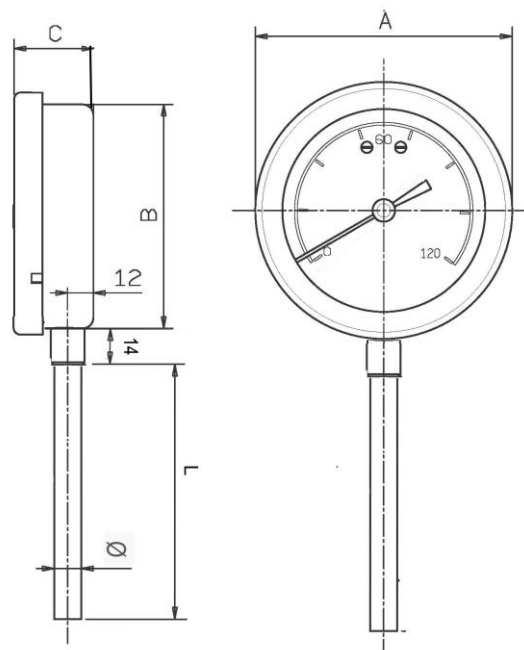

## DN 60 – 80 – 100 – 150 - 200 mm

### CARATTERISTICHE COSTRUTTIVE

**Elemento sensibile:** spirale bimetallica

**Gambo:** acciaio inox AISI 316

**Precisione:** Cl. 1

**Cassa:** acciaio inox AISI 304

**Grado di protezione:** IP 54 secondo IEC 529 - IP 65 con riempimento

**Trasparente:** vetro sp. 3 mm

**Guarnizione:** EPDM

**Lunghezze standard pozzetto:** 50 – 100 – 150 – 200 – 250 – 300 mm  
(Lunghezze compreso filetto)

**Pozzetto:** Inox 316 - Inox 304 - Attacco 1" - 3/4" - 1/2" Gas

**ATTACCO RADIALE**

DN	A	B	C	Ø	L
60 radiale	69	60	33	6-8-9	60÷300
60 posteriore	69	60	21	6-8-9	60÷300

DN	A	B	C	Ø	L
80 radiale	90	78	40	6-8-9	60÷300
80 posteriore	90	78	21	6-8-9	60÷300

DN	A	B	C	Ø	L
100 radiale	113	99	40	6-8-9	60÷300
100 posteriore	133	99	21	6-8-9	60÷300