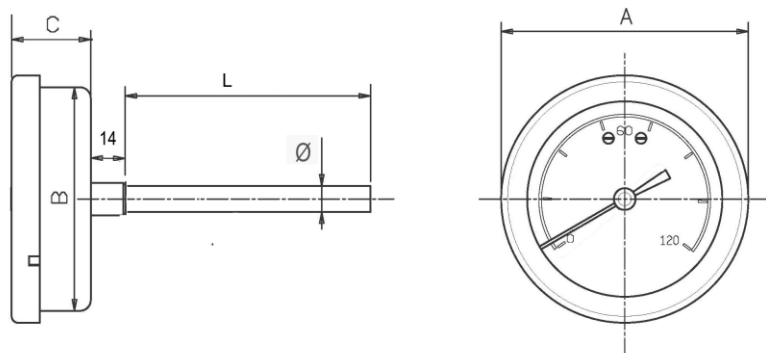

ATTACCO POSTERIORE